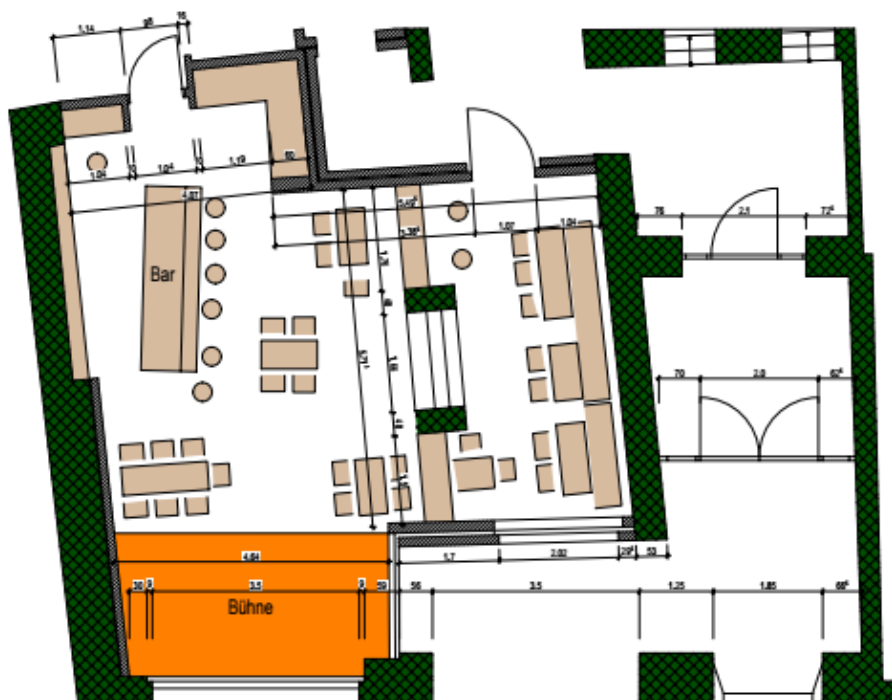

Grundriss Keller

Technische Daten:

Bühne:	6 x 3m, leicht erhöht
Klavier:	Sabel, rot
Klavierbank:	höhenverstellbar
Verstärker, Mischer, Ton;	Bose L1 Model System, inkl. T1Tonematch Audio Engine
Mikrofon:	2
Mikrofon-Ständer:	3, mittel, silber
Kapazität:	ca. 70 Personen
weitere Informationen:	info@jazz-sargans.ch oder Tel. +41 81 723 12 22